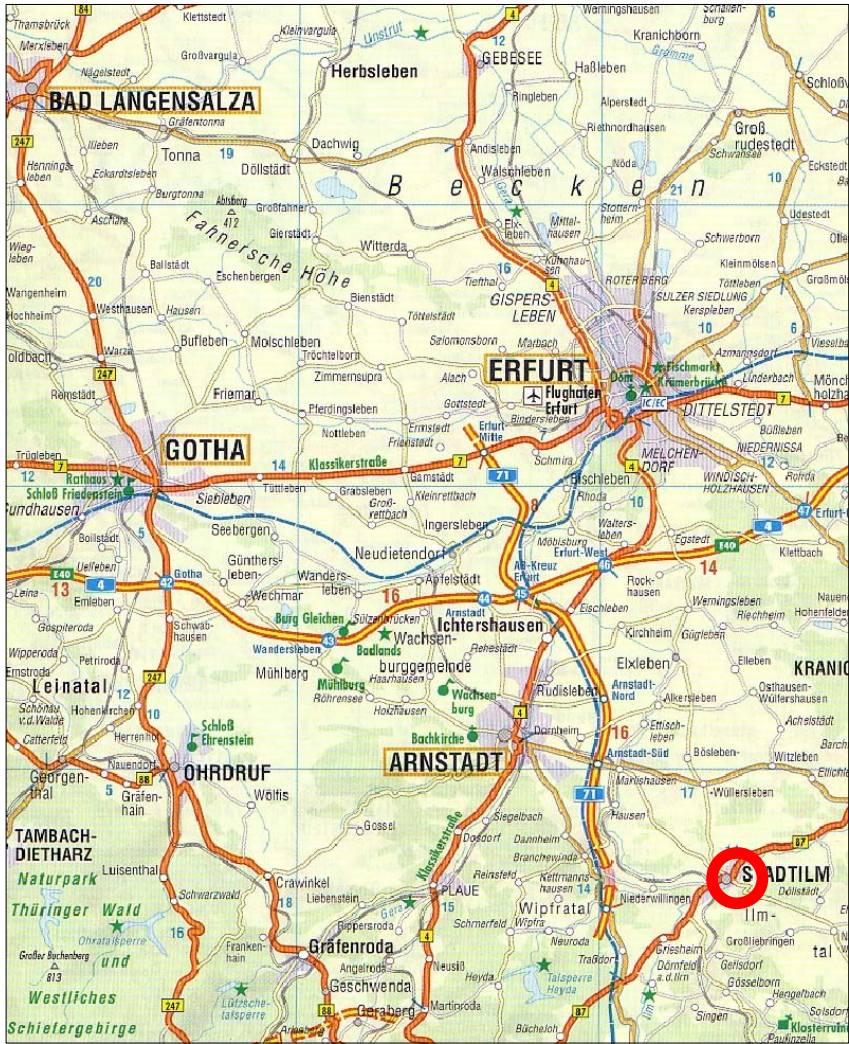

Ostermarsch 09.04.07

Anfahrt zum Treffpunkt
Stadtilm (Kläranlage).
Abmarsch 14:00 Uhr über
den Ilmtalradweg zum
Sportplatz Kleinhehststedt

ohne Maßstab